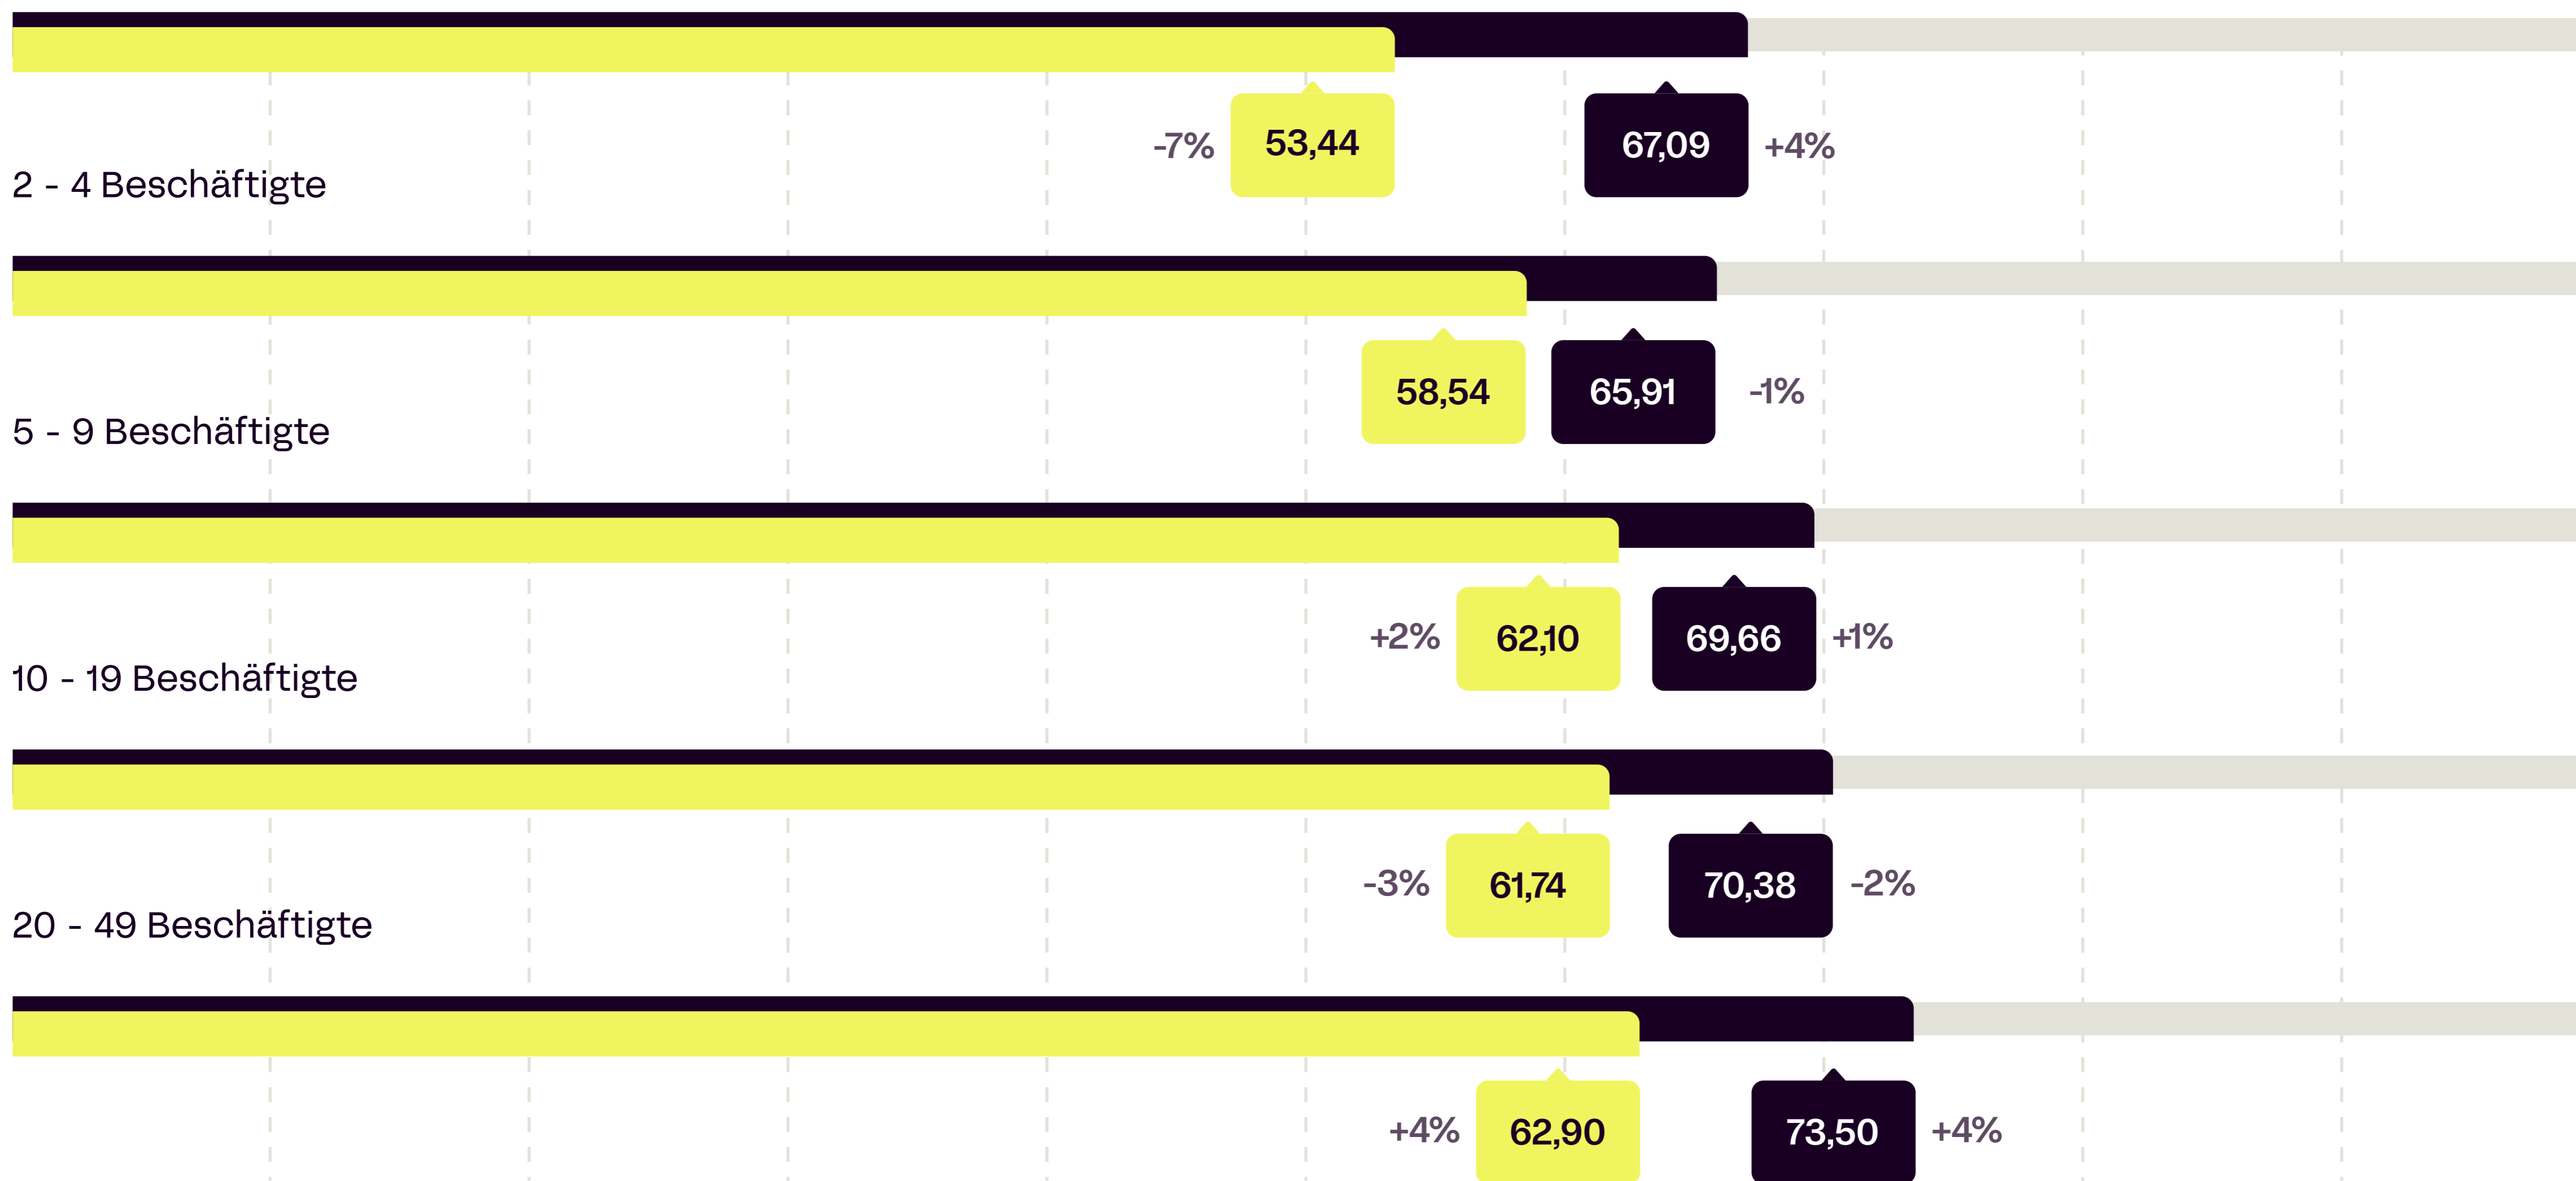

Durchschnittliche Stundensätze verteilt nach Gewerk

Es handelt sich um Netto-Werte ohne MwSt.

Meister/in &

Techniker/in

Gesell/in

Dachdecker & Zimmerer

Angaben in €

Prozentuale Veränderungen gegenüber der vorherigen Erhebung aus 2024 sind nur bei ausreichender Anzahl von Antworten und einer relevanten Veränderung im Vergleich zur vorherigen Erhebung verfügbar.

Durchschnittliche Gehälter verteilt nach Gewerk

Es handelt sich um Bruttogehälter.

Meister/in & Techniker/in
Gesell/in

Angaben in €

0 - 1 Beschäftigte

Durchschnittliche Stundensätze verteilt nach Firmengröße