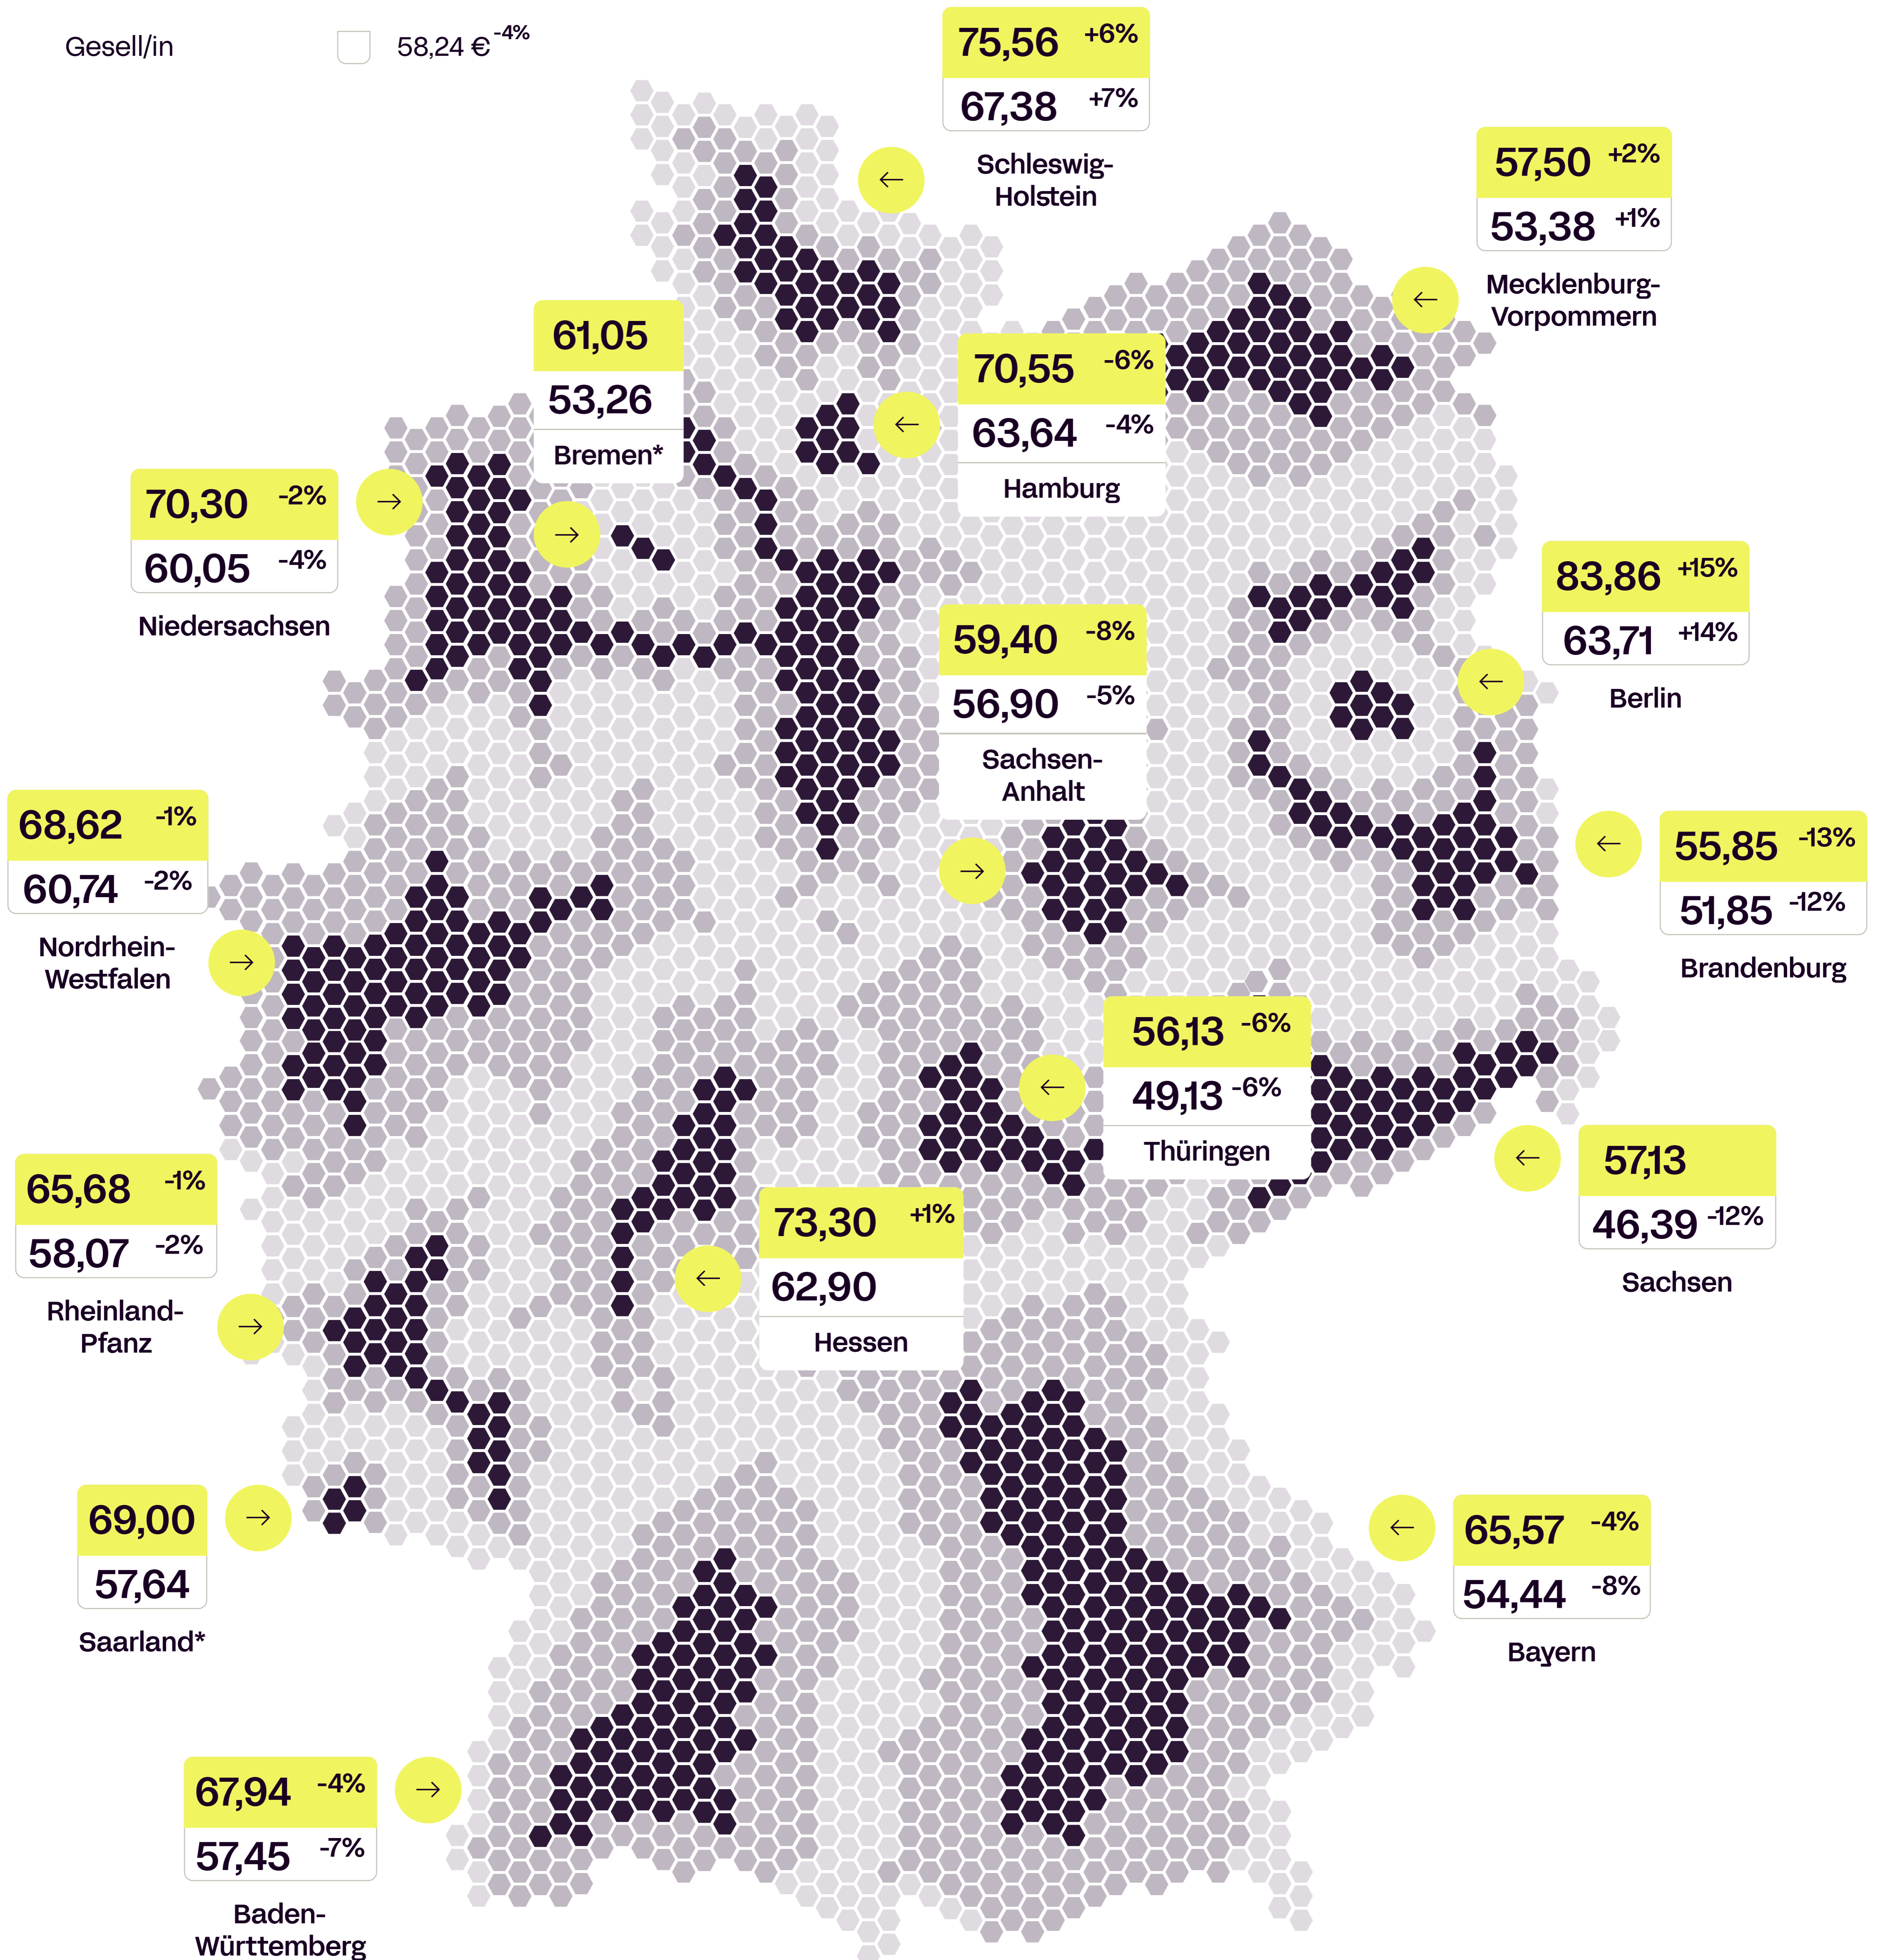

Durchschnittliche Stundensätze verteilt nach Bundesland

Es handelt sich um Netto-Werte ohne MwSt.

Bundesweiter Durchschnitt

Meister/in &
Techniker/in

67,43 € ^{-3%}

Gesell/in

58,24 € ^{-4%}

Quelle: Ergebnisse wurde im Rahmen einer Online-Umfrage im Kundenstamm der Unternehmensgruppe vom 18. Oktober bis zum 5. November 2024 erhoben.

Hinweis: Prozentuale Veränderungen zum Vorjahr sind nur bei ausreichender Anzahl von Antworten und einer relevanten Veränderung zum Vorjahr verfügbar.

*Es handelt sich um Werte aus der letzten Preisatlas Umfrage, da in dieser Umfrage nicht ausreichend Antworten abgegeben wurden.

Durchschnittliche Stundensätze verteilt nach Gewerk

Es handelt sich um Netto-Werte ohne MwSt.

Meister/in &

Techniker/in

Gesell/in

Dachdecker & Zimmerer

Angaben in €

Prozentuale Veränderungen gegenüber der vorherigen Erhebung aus 2024 sind nur bei ausreichender Anzahl von Antworten und einer relevanten Veränderung im Vergleich zur vorherigen Erhebung verfügbar.

Durchschnittliche Gehälter verteilt nach Gewerk

Es handelt sich um Bruttogehälter.

Meister/in & Techniker/in
Gesell/in

Angaben in €

0 - 1 Beschäftigte

Durchschnittliche Stundensätze verteilt nach Firmengröße